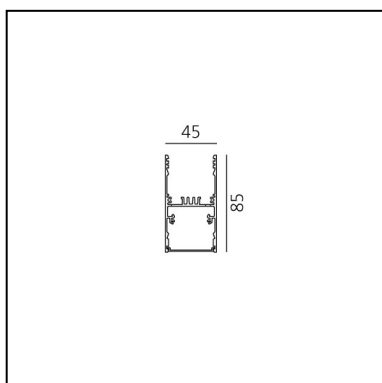

A.39 Sospensione/Soffitto - 2368mm - Emissione Diretta - 4000k - DALI - Argento

Carlotta de Bevilacqua

IP20    Dimmerabile: 

LUMINAIRE

- Watt : **66W**
- Flusso luminoso emesso: **3968lm**
- CCT: **4000K**
- Efficiency: **41%**
- Efficacy: **60.13lm/W**
- CRI: **80**
- Dimmable Typology: **Dali**

Note

Schermi forniti separatamente.
Interfaccia APP fornita a parte.
Il driver APP esclude il funzionamento tramite DALI e viceversa.
Quantità di Schermii da ordinare: 2x AT09900.

DESCRIZIONE

Controllo di indice UGR e luminanza a 65° (EN 12464). Sistema ottico proprietario oggetto di domanda di brevetto composto da una griglia sottilissima nera a maglia quadrata e da un sistema di lenti quadre piano convesse di raggio opportuno. La parte interna della griglia è verniciata di bianco ad elevato coefficiente di riflessione, al fine di recuperare all'interno del corpo di A.39 la luce incidente sulla griglia stessa. Tramite tale sistema è possibile ottenere un "cut off" netto all'angolo desiderato. Il profilo convesso della lente è stato disegnato secondo tecniche di ottica "imaging" in modo da limitare l'emissione entro i 65° richiesti dalla normativa (EN 12464). UGR < 19 Luminanza per angoli pari a 65° e oltre: <3000 cd/m². La griglia posta al di sopra delle lenti fa in modo che i raggi incidenti sulle stesse siano solo quelli che in uscita risulteranno entro i limiti angolari richiesti. Gli altri raggi che andrebbero oltre tali limiti vengono recuperati e re-indirizzati all'interno del light box (se il raggio incide sulla super cie bianca) oppure annullati (se il raggio incide sui bordi neri).

DIMENSIONI

- Lunghezza: **cm 237**
- Larghezza: **cm 4.5**
- Altezza: **cm 8.5**

SORGENTI INCLUSE

- Categoria: **Led**
- Numero: **1**
- Watt: **66W**
- Temperatura Colore (K): **4000K**
- Color Tolerance: **MacAdam 2SDCM**
- Service Life: **L70 (6K) 50000h**