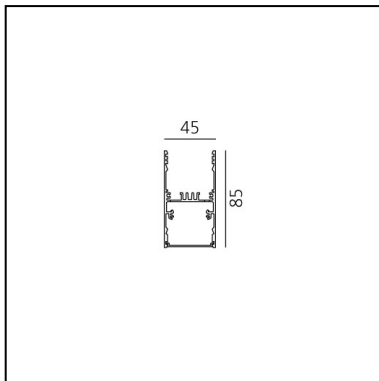

A.39 Sospensione/Soffitto - 2368mm - Emissione Diretta - 4000k - DALI - Nero

Carlotta de Bevilacqua

IP20    Dimmerabile: 

LUMINAIRE

- Watt : **66W**
- Flusso luminoso emesso: **3968lm**
- CCT: **4000K**
- Efficiency: **41%**
- Efficacy: **60.13lm/W**
- CRI: **80**
- Dimmable Typology: **Dali**

Note

Schermi forniti separatamente.
Interfaccia APP fornita a parte.
Il driver APP esclude il funzionamento tramite DALI e viceversa.
Quantità di Schermii da ordinare: 2x AT09900.

DESCRIZIONE

Controllo di indice UGR e luminanza a 65° (EN 12464). Sistema ottico proprietario oggetto di domanda di brevetto composto da una griglia sottilissima nera a maglia quadrata e da un sistema di lenti quadre piano convesse di raggio opportuno. La parte interna della griglia è verniciata di bianco ad elevato coefficiente di riflessione, al fine di recuperare all'interno del corpo di A.39 la luce incidente sulla griglia stessa. Tramite tale sistema è possibile ottenere un "cut off" netto all'angolo desiderato. Il profilo convesso della lente è stato disegnato secondo tecniche di ottica "imaging" in modo da limitare l'emissione entro i 65° richiesti dalla normativa (EN 12464). UGR < 19 Luminanza per angoli pari a 65° e oltre: <3000 cd/m². La griglia posta al di sopra delle lenti fa in modo che i raggi incidenti sulle stesse siano solo quelli che in uscita risulteranno entro i limiti angolari richiesti. Gli altri raggi che andrebbero oltre tali limiti vengono recuperati e re-indirizzati all'interno del light box (se il raggio incide sulla super cie bianca) oppure annullati (se il raggio incide sui bordi neri).

DIMENSIONI

- Lunghezza: **cm 237**
- Larghezza: **cm 4.5**
- Altezza: **cm 8.5**

SORGENTI INCLUSE

- Categoria: **Led**
- Numero: **1**
- Watt: **66W**
- Temperatura Colore (K): **4000K**
- Color Tolerance: **MacAdam 2SDCM**
- Service Life: **L70 (6K) 50000h**