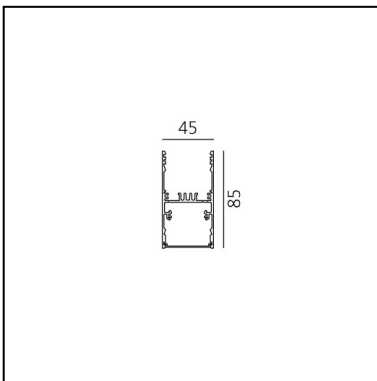

A.39 Sospensione/Soffitto - 2368mm - Emissione Diretta - 4000k - Non Dimmerabile - Argento

Carlotta de Bevilacqua

IP20   

LUMINAIRE

- Watt : **66W**
- Flusso luminoso emesso: **3968lm**
- CCT: **4000K**
- Efficiency: **41%**
- Efficacy: **60.13lm/W**
- CRI: **80**

Note

Schermi forniti separatamente.
Interfaccia APP fornita a parte.
Il driver APP esclude il funzionamento tramite DALI e viceversa.
Quantità di Schermii da ordinare: 2x AT09900.

DESCRIZIONE

Controllo di indice UGR e luminanza a 65° (EN 12464). Sistema ottico proprietario oggetto di domanda di brevetto composto da una griglia sottilissima nera a maglia quadrata e da un sistema di lenti quadre piano convesse di raggio opportuno. La parte interna della griglia è verniciata di bianco ad elevato coefficiente di riflessione, al fine di recuperare all'interno del corpo di A.39 la luce incidente sulla griglia stessa. Tramite tale sistema è possibile ottenere un "cut off" netto all'angolo desiderato. Il profilo convesso della lente è stato disegnato secondo tecniche di ottica "imaging" in modo da limitare l'emissione entro i 65° richiesti dalla normativa (EN 12464). UGR < 19 Luminanza per angoli pari a 65° e oltre: <3000 cd/m². La griglia posta al di sopra delle lenti fa in modo che i raggi incidenti sulle stesse siano solo quelli che in uscita risulteranno entro i limiti angolari richiesti. Gli altri raggi che andrebbero oltre tali limiti vengono recuperati e re-indirizzati all'interno del light box (se il raggio incide sulla super cie bianca) oppure annullati (se il raggio incide sui bordi neri).

DIMENSIONI

- Lunghezza: **cm 237**
- Larghezza: **cm 4.5**
- Altezza: **cm 8.5**

SORGENTI INCLUSE

- Categoria: **Led**
- Numero: **1**
- Watt: **66W**
- Temperatura Colore (K): **4000K**
- Color Tolerance: **MacAdam 2SDCM**
- Service Life: **L70 (6K) 50000h**