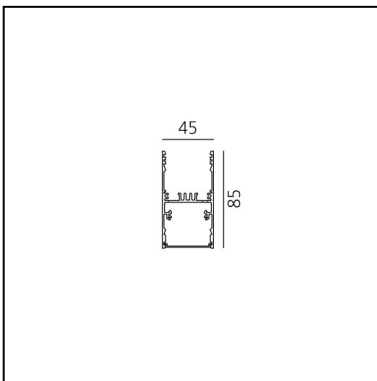

A.39 Sospensione/Soffitto - 2368mm - Emissione Diretta - 4000k - Non Dimmerabile - Bianco

Carlotta de Bevilacqua

IP20   

LUMINAIRE

- Watt : **66W**
- Flusso luminoso emesso: **4087lm**
- CCT: **4000K**
- Efficiency: **42%**
- Efficacy: **61.92lm/W**
- CRI: **80**

Note

Schermi forniti separatamente.
Interfaccia APP fornita a parte.
Il driver APP esclude il funzionamento tramite DALI e viceversa.
Quantità di Schermii da ordinare: 2x AT09900.

DESCRIZIONE

Controllo di indice UGR e luminanza a 65° (EN 12464). Sistema ottico proprietario oggetto di domanda di brevetto composto da una griglia sottilissima nera a maglia quadrata e da un sistema di lenti quadre piano convesse di raggio opportuno. La parte interna della griglia è verniciata di bianco ad elevato coefficiente di riflessione, al fine di recuperare all'interno del corpo di A.39 la luce incidente sulla griglia stessa. Tramite tale sistema è possibile ottenere un "cut off" netto all'angolo desiderato. Il profilo convesso della lente è stato disegnato secondo tecniche di ottica "imaging" in modo da limitare l'emissione entro i 65° richiesti dalla normativa (EN 12464). UGR < 19 Luminanza per angoli pari a 65° e oltre: <3000 cd/m2. La griglia posta al di sopra delle lenti fa in modo che i raggi incidenti sulle stesse siano solo quelli che in uscita risulteranno entro i limiti angolari richiesti. Gli altri raggi che andrebbero oltre tali limiti vengono recuperati e re-indirizzati all'interno del light box (se il raggio incide sulla super cie bianca) oppure annullati (se il raggio incide sui bordi neri).

DIMENSIONI

- Lunghezza: **cm 237**
- Larghezza: **cm 4.5**
- Altezza: **cm 8.5**

SORGENTI INCLUSE

- Categoria: **Led**
- Numero: **1**
- Watt: **66W**
- Temperatura Colore (K): **4000K**
- Color Tolerance: **MacAdam 2SDCM**
- Service Life: **L70 (6K) 50000h**