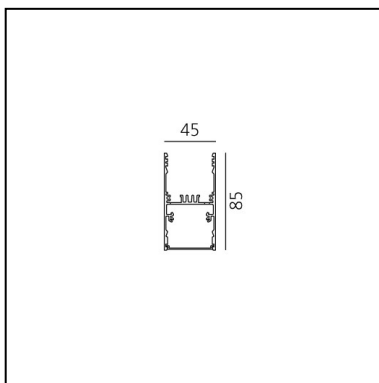

# A.39 Sospensione/Soffitto - 2368mm - Emissione Diretta - 4000k - Non Dimmerabile - Nero

Carlotta de Bevilacqua

IP20   

## DESCRIZIONE

Controllo di indice UGR e luminanza a 65° (EN 12464). Sistema ottico proprietario oggetto di domanda di brevetto composto da una griglia sottilissima nera a maglia quadrata e da un sistema di lenti quadre piano convesse di raggio opportuno. La parte interna della griglia è verniciata di bianco ad elevato coefficiente di riflessione, al fine di recuperare all'interno del corpo di A.39 la luce incidente sulla griglia stessa. Tramite tale sistema è possibile ottenere un "cut off" netto all'angolo desiderato. Il profilo convesso della lente è stato disegnato secondo tecniche di ottica "imaging" in modo da limitare l'emissione entro i 65° richiesti dalla normativa (EN 12464). UGR < 19 Luminanza per angoli pari a 65° e oltre: <3000 cd/m<sup>2</sup>. La griglia posta al di sopra delle lenti fa in modo che i raggi incidenti sulle stesse siano solo quelli che in uscita risulteranno entro i limiti angolari richiesti. Gli altri raggi che andrebbero oltre tali limiti vengono recuperati e re-indirizzati all'interno del light box (se il raggio incide sulla super cie bianca) oppure annullati (se il raggio incide sui bordi neri).

## DIMENSIONI

- Lunghezza: **cm 237**
- Larghezza: **cm 4.5**
- Altezza: **cm 8.5**