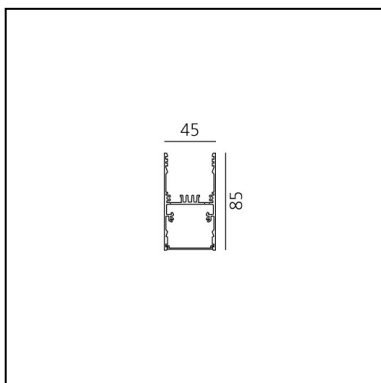

A.39 Sospensione/Soffitto - 2368mm - Emissione Diretta - Pure Integralis - APP Compatible - Argento

Carlotta de Bevilacqua

IP20  Dimmerabile: 

LUMINAIRE

DAY MODE

- Watt : **78W**
- Tensione di alimentazione: **220V-240V**
- Flusso luminoso emesso: **3070lm**
- Flusso Radiante: **4288mW**
- CCT: **4000K**
- CRI: **80**
- Dimmable Typology: **APP**

DIMENSIONI

- Lunghezza: **cm 237**
- Larghezza: **cm 4.5**
- Altezza: **cm 8.5**

SORGENTI INCLUSE

- Categoria: **Led**
- Numero: **1**
- Temperatura Colore (K): **4000K**
- CRI: **80**
- Service Life: **L70 28400h**