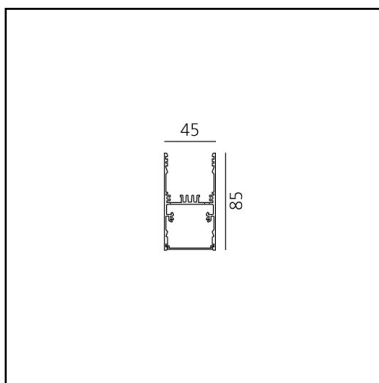

A.39 Sospensione/Soffitto - 2368mm - Emissione Diretta - Pure Integralis - APP Compatible - Bianco

Carlotta de Bevilacqua

IP20  Dimmerabile: 

LUMINAIRE

DAY MODE

- Watt : **78W**
- Tensione di alimentazione: **220V-240V**
- Flusso luminoso emesso: **3070lm**
- Flusso Radiante: **4288mW**
- CCT: **4000K**
- CRI: **80**
- Dimmable Typology: **APP**

NIGHT MODE

- Watt : **108W**
- Tensione di alimentazione: **220V-240V**
- Flusso luminoso emesso: **62lm**

DESCRIZIONE

Controllo di indice UGR e luminanza a 65° (EN 12464). Sistema ottico proprietario oggetto di domanda di brevetto composto da una griglia sottilissima nera a maglia quadrata e da un sistema di lenti quadre piano convesse di raggio opportuno.

DIMENSIONI

- Lunghezza: **cm 237**
- Larghezza: **cm 4.5**
- Altezza: **cm 8.5**

SORGENTI INCLUSE

- Categoria: **Led**
- Numero: **1**
- Temperatura Colore (K): **4000K**
- CRI: **80**
- Service Life: **L70 28400h**