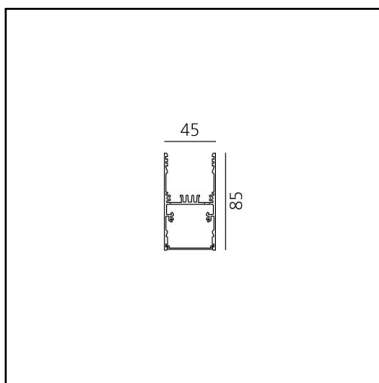

A.39 Sospensione/Soffitto - 2368mm - Emissione Diretta - Pure Integralis - APP Compatible - Nero

Carlotta de Bevilacqua

IP20  Dimmerabile: 

LUMINAIRE

DAY MODE

- Watt : **78W**
- Tensione di alimentazione: **220V-240V**
- Flusso luminoso emesso: **3070lm**
- Flusso Radiante: **4288mW**
- CCT: **4000K**
- CRI: **80**
- Dimmable Typology: **APP**

NIGHT MODE

- Watt : **108W**
- Tensione di alimentazione: **220V-240V**
- Flusso luminoso emesso: **62lm**

DESCRIZIONE

Controllo di indice UGR e luminanza a 65° (EN 12464). Sistema ottico proprietario oggetto di domanda di brevetto composto da una griglia sottilissima nera a maglia quadrata e da un sistema di lenti quadre piano convesse di raggio opportuno.

- Lunghezza: **cm 237**
- Larghezza: **cm 4.5**
- Altezza: **cm 8.5**

SORGENTI INCLUSE

- Categoria: **Led**
- Numero: **1**
- Temperatura Colore (K): **4000K**
- CRI: **80**
- Service Life: **L70 28400h**