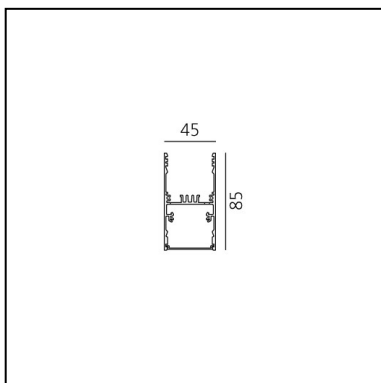

# A.39 Sospensione/Soffitto - 2368mm - Emissione Diretta - White Integralis - DALI - Argento

Carlotta de Bevilacqua

IP20  Dimmerabile: 

## DIMENSIONI

- Lunghezza: **cm 237**
- Larghezza: **cm 4.5**
- Altezza: **cm 8.5**