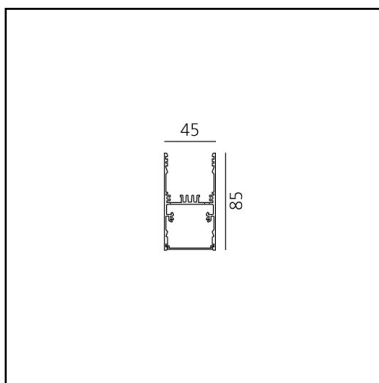

# A.39 Sospensione/Soffitto - 2368mm - Emissione Diretta - White Integralis - DALI - Bianco

Carlotta de Bevilacqua

IP20  Dimmerabile: 

## DIMENSIONI

- Lunghezza: **cm 237**
- Larghezza: **cm 4.5**
- Altezza: **cm 8.5**