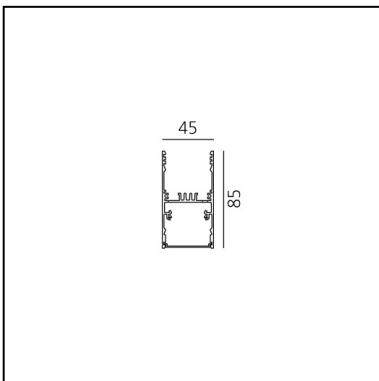

# A.39 Sospensione/Soffitto - 2368mm - Emissione Diretta - White Integralis - DALI - Nero

Carlotta de Bevilacqua

IP20  Dimmerabile: 

## DIMENSIONI

- Lunghezza: **cm 237**
- Larghezza: **cm 4.5**
- Altezza: **cm 8.5**