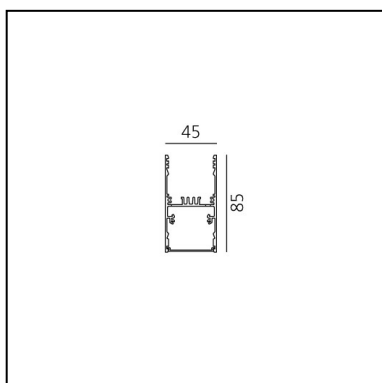

A.39 Sospensione/Soffitto - 2960mm - Emissione Diretta - 3000k - DALI - Argento

Carlotta de Bevilacqua

IP20    Dimmerabile: 

LUMINAIRE

- Watt : **82W**
- Flusso luminoso emesso: **4748lm**
- CCT: **3000K**
- Efficiency: **41%**
- Efficacy: **57.90lm/W**
- CRI: **80**
- Dimmable Typology: **Dali**

Note

Schermi forniti separatamente.
Interfaccia APP fornita a parte.
Il driver APP esclude il funzionamento tramite DALI e viceversa.
Quantità di Schermii da ordinare: 2x M186700.

DESCRIZIONE

Controllo di indice UGR e luminanza a 65° (EN 12464). Sistema ottico proprietario oggetto di domanda di brevetto composto da una griglia sottilissima nera a maglia quadrata e da un sistema di lenti quadre piano convesse di raggio opportuno. La parte interna della griglia è verniciata di bianco ad elevato coefficiente di riflessione, al fine di recuperare all'interno del corpo di A.39 la luce incidente sulla griglia stessa. Tramite tale sistema è possibile ottenere un "cut off" netto all'angolo desiderato. Il profilo convesso della lente è stato disegnato secondo tecniche di ottica "imaging" in modo da limitare l'emissione entro i 65° richiesti dalla normativa (EN 12464). UGR < 19 Luminanza per angoli pari a 65° e oltre: <3000 cd/m². La griglia posta al di sopra delle lenti fa in modo che i raggi incidenti sulle stesse siano solo quelli che in uscita risulteranno entro i limiti angolari richiesti. Gli altri raggi che andrebbero oltre tali limiti vengono recuperati e re-indirizzati all'interno del light box (se il raggio incide sulla super cie bianca) oppure annullati (se il raggio incide sui bordi neri).

DIMENSIONI

- Lunghezza: **cm 296**
- Larghezza: **cm 4.5**
- Altezza: **cm 8.5**

SORGENTI INCLUSE

- Categoria: **Led**
- Numero: **1**
- Watt: **82W**
- Temperatura Colore (K): **3000K**
- Color Tolerance: **MacAdam 2SDCM**
- Service Life: **L70 (6K) 50000h**