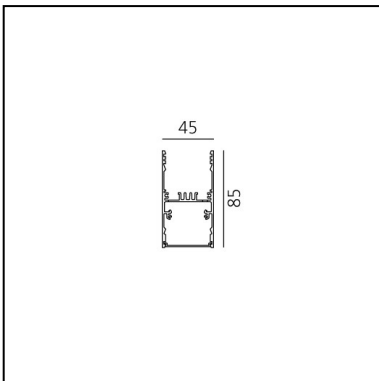

A.39 Sospensione/Soffitto - 2960mm - Emissione Diretta - 3000k - DALI - Nero

Carlotta de Bevilacqua

IP20    Dimmerabile: 

LUMINAIRE

- Watt : **82W**
- Flusso luminoso emesso: **4748lm**
- CCT: **3000K**
- Efficiency: **41%**
- Efficacy: **57.90lm/W**
- CRI: **80**
- Dimmable Typology: **Dali**

Note

Schermi forniti separatamente.
Interfaccia APP fornita a parte.
Il driver APP esclude il funzionamento tramite DALI e viceversa.
Quantità di Schermii da ordinare: 2x M186700.

DESCRIZIONE

Controllo di indice UGR e luminanza a 65° (EN 12464). Sistema ottico proprietario oggetto di domanda di brevetto composto da una griglia sottilissima nera a maglia quadrata e da un sistema di lenti quadre piano convesse di raggio opportuno. La parte interna della griglia è verniciata di bianco ad elevato coefficiente di riflessione, al fine di recuperare all'interno del corpo di A.39 la luce incidente sulla griglia stessa. Tramite tale sistema è possibile ottenere un "cut off" netto all'angolo desiderato. Il profilo convesso della lente è stato disegnato secondo tecniche di ottica "imaging" in modo da limitare l'emissione entro i 65° richiesti dalla normativa (EN 12464). UGR < 19 Luminanza per angoli pari a 65° e oltre: <3000 cd/m². La griglia posta al di sopra delle lenti fa in modo che i raggi incidenti sulle stesse siano solo quelli che in uscita risulteranno entro i limiti angolari richiesti. Gli altri raggi che andrebbero oltre tali limiti vengono recuperati e re-indirizzati all'interno del light box (se il raggio incide sulla super cie bianca) oppure annullati (se il raggio incide sui bordi neri).

DIMENSIONI

- Lunghezza: **cm 296**
- Larghezza: **cm 4.5**
- Altezza: **cm 8.5**

SORGENTI INCLUSE

- Categoria: **Led**
- Numero: **1**
- Watt: **82W**
- Temperatura Colore (K): **3000K**
- Color Tolerance: **MacAdam 2SDCM**
- Service Life: **L70 (6K) 50000h**