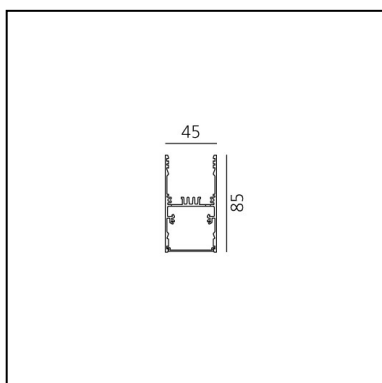

A.39 Sospensione/Soffitto - 2960mm - Emissione Diretta - 4000k - DALI - Argento

Carlotta de Bevilacqua

IP20    Dimmerabile: 

LUMINAIRE

- Watt : **82W**
- Flusso luminoso emesso: **4961lm**
- CCT: **4000K**
- Efficiency: **41%**
- Efficacy: **60.49lm/W**
- CRI: **80**
- Dimmable Typology: **Dali**

Note

Schermi forniti separatamente.
Interfaccia APP fornita a parte.
Il driver APP esclude il funzionamento tramite DALI e viceversa.
Quantità di Schermii da ordinare: 2x M186700.

DESCRIZIONE

Controllo di indice UGR e luminanza a 65° (EN 12464). Sistema ottico proprietario oggetto di domanda di brevetto composto da una griglia sottilissima nera a maglia quadrata e da un sistema di lenti quadre piano convesse di raggio opportuno. La parte interna della griglia è verniciata di bianco ad elevato coefficiente di riflessione, al fine di recuperare all'interno del corpo di A.39 la luce incidente sulla griglia stessa. Tramite tale sistema è possibile ottenere un "cut off" netto all'angolo desiderato. Il profilo convesso della lente è stato disegnato secondo tecniche di ottica "imaging" in modo da limitare l'emissione entro i 65° richiesti dalla normativa (EN 12464). UGR < 19 Luminanza per angoli pari a 65° e oltre: <3000 cd/m². La griglia posta al di sopra delle lenti fa in modo che i raggi incidenti sulle stesse siano solo quelli che in uscita risulteranno entro i limiti angolari richiesti. Gli altri raggi che andrebbero oltre tali limiti vengono recuperati e re-indirizzati all'interno del light box (se il raggio incide sulla super cie bianca) oppure annullati (se il raggio incide sui bordi neri).

DIMENSIONI

- Lunghezza: **cm 296**
- Larghezza: **cm 4.5**
- Altezza: **cm 8.5**

SORGENTI INCLUSE

- Categoria: **Led**
- Numero: **1**
- Watt: **82W**
- Temperatura Colore (K): **4000K**
- Color Tolerance: **MacAdam 2SDCM**
- Service Life: **L70 (6K) 50000h**