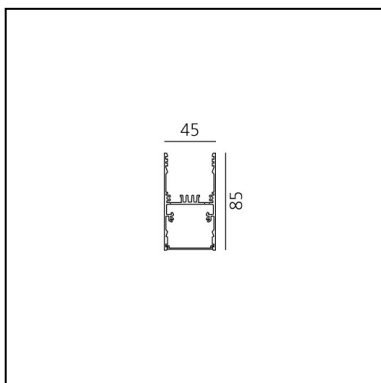

A.39 Sospensione/Soffitto - 2960mm - Emissione Diretta - 4000k - DALI - Bianco

Carlotta de Bevilacqua

IP20    Dimmerabile: 

LUMINAIRE

- Watt : **82W**
- Flusso luminoso emesso: **5108lm**
- CCT: **4000K**
- Efficiency: **42%**
- Efficacy: **62.29lm/W**
- CRI: **80**
- Dimmable Typology: **Dali**

Note

Schermi forniti separatamente.
Interfaccia APP fornita a parte.
Il driver APP esclude il funzionamento tramite DALI e viceversa.
Quantità di Schermii da ordinare: 2x M186700.

DESCRIZIONE

Controllo di indice UGR e luminanza a 65° (EN 12464). Sistema ottico proprietario oggetto di domanda di brevetto composto da una griglia sottilissima nera a maglia quadrata e da un sistema di lenti quadre piano convesse di raggio opportuno. La parte interna della griglia è verniciata di bianco ad elevato coefficiente di riflessione, al fine di recuperare all'interno del corpo di A.39 la luce incidente sulla griglia stessa. Tramite tale sistema è possibile ottenere un "cut off" netto all'angolo desiderato. Il profilo convesso della lente è stato disegnato secondo tecniche di ottica "imaging" in modo da limitare l'emissione entro i 65° richiesti dalla normativa (EN 12464). UGR < 19 Luminanza per angoli pari a 65° e oltre: <3000 cd/m². La griglia posta al di sopra delle lenti fa in modo che i raggi incidenti sulle stesse siano solo quelli che in uscita risulteranno entro i limiti angolari richiesti. Gli altri raggi che andrebbero oltre tali limiti vengono recuperati e re-indirizzati all'interno del light box (se il raggio incide sulla super cie bianca) oppure annullati (se il raggio incide sui bordi neri).

DIMENSIONI

- Lunghezza: **cm 296**
- Larghezza: **cm 4.5**
- Altezza: **cm 8.5**

SORGENTI INCLUSE

- Categoria: **Led**
- Numero: **1**
- Watt: **82W**
- Temperatura Colore (K): **4000K**
- Color Tolerance: **MacAdam 2SDCM**
- Service Life: **L70 (6K) 50000h**