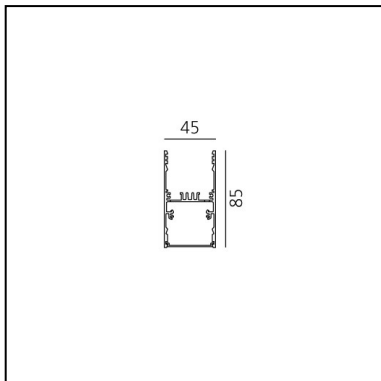

A.39 Sospensione/Soffitto - 2960mm - Emissione Diretta - 4000k - DALI - Nero

Carlotta de Bevilacqua

IP20    Dimmerabile: 

LUMINAIRE

- Watt : **82W**
- Flusso luminoso emesso: **4961lm**
- CCT: **4000K**
- Efficiency: **41%**
- Efficacy: **60.49lm/W**
- CRI: **80**
- Dimmable Typology: **Dali**

Note

Schermi forniti separatamente.
Interfaccia APP fornita a parte.
Il driver APP esclude il funzionamento tramite DALI e viceversa.
Quantità di Schermii da ordinare: 2x M186700.

DESCRIZIONE

Controllo di indice UGR e luminanza a 65° (EN 12464). Sistema ottico proprietario oggetto di domanda di brevetto composto da una griglia sottilissima nera a maglia quadrata e da un sistema di lenti quadre piano convesse di raggio opportuno. La parte interna della griglia è verniciata di bianco ad elevato coefficiente di riflessione, al fine di recuperare all'interno del corpo di A.39 la luce incidente sulla griglia stessa. Tramite tale sistema è possibile ottenere un "cut off" netto all'angolo desiderato. Il profilo convesso della lente è stato disegnato secondo tecniche di ottica "imaging" in modo da limitare l'emissione entro i 65° richiesti dalla normativa (EN 12464). UGR < 19 Luminanza per angoli pari a 65° e oltre: <3000 cd/m². La griglia posta al di sopra delle lenti fa in modo che i raggi incidenti sulle stesse siano solo quelli che in uscita risulteranno entro i limiti angolari richiesti. Gli altri raggi che andrebbero oltre tali limiti vengono recuperati e re-indirizzati all'interno del light box (se il raggio incide sulla super cie bianca) oppure annullati (se il raggio incide sui bordi neri).

DIMENSIONI

- Lunghezza: **cm 296**
- Larghezza: **cm 4.5**
- Altezza: **cm 8.5**

SORGENTI INCLUSE

- Categoria: **Led**
- Numero: **1**
- Watt: **82W**
- Temperatura Colore (K): **4000K**
- Color Tolerance: **MacAdam 2SDCM**
- Service Life: **L70 (6K) 50000h**