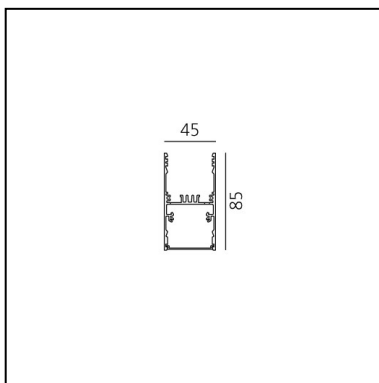

A.39 Sospensione/Soffitto - 2960mm - Emissione Diretta - 4000k - Non Dimmerabile - Nero

Carlotta de Bevilacqua

IP20   

LUMINAIRE

- Watt : **82W**
- Flusso luminoso emesso: **4961lm**
- CCT: **4000K**
- Efficiency: **41%**
- Efficacy: **60.49lm/W**
- CRI: **80**

Note

Schermi forniti separatamente.
Interfaccia APP fornita a parte.
Il driver APP esclude il funzionamento tramite DALI e viceversa.
Quantità di Schermii da ordinare: 2x M186700.

DESCRIZIONE

Controllo di indice UGR e luminanza a 65° (EN 12464). Sistema ottico proprietario oggetto di domanda di brevetto composto da una griglia sottilissima nera a maglia quadrata e da un sistema di lenti quadre piano convesse di raggio opportuno. La parte interna della griglia è verniciata di bianco ad elevato coefficiente di riflessione, al fine di recuperare all'interno del corpo di A.39 la luce incidente sulla griglia stessa. Tramite tale sistema è possibile ottenere un "cut off" netto all'angolo desiderato. Il profilo convesso della lente è stato disegnato secondo tecniche di ottica "imaging" in modo da limitare l'emissione entro i 65° richiesti dalla normativa (EN 12464). UGR < 19 Luminanza per angoli pari a 65° e oltre: <3000 cd/m². La griglia posta al di sopra delle lenti fa in modo che i raggi incidenti sulle stesse siano solo quelli che in uscita risulteranno entro i limiti angolari richiesti. Gli altri raggi che andrebbero oltre tali limiti vengono recuperati e re-indirizzati all'interno del light box (se il raggio incide sulla super cie bianca) oppure annullati (se il raggio incide sui bordi neri).

DIMENSIONI

- Lunghezza: **cm 296**
- Larghezza: **cm 4.5**
- Altezza: **cm 8.5**

SORGENTI INCLUSE

- Categoria: **Led**
- Numero: **1**
- Watt: **82W**
- Temperatura Colore (K): **4000K**
- Color Tolerance: **MacAdam 2SDCM**
- Service Life: **L70 (6K) 50000h**