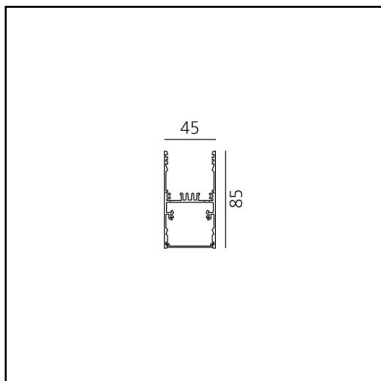

A.39 Sospensione/Soffitto - 2960mm - Emissione Diretta - Pure Integralis - APP Compatible - Bianco

Carlotta de Bevilacqua

IP20  Dimmerabile: 

LUMINAIRE

DAY MODE

- Watt : **97W**
- Tensione di alimentazione: **220V - 240V**
- Flusso luminoso emesso: **3838lm**
- Flusso Radiante: **5360mW**
- CCT: **4000K**
- CRI: **80**
- Dimmable Typology: **APP**

NIGHT MODE

- Watt : **135W**
- Tensione di alimentazione: **220V - 240V**
- Flusso luminoso emesso: **78lm**

DESCRIZIONE

Controllo di indice UGR e luminanza a 65° (EN 12464). Sistema ottico proprietario oggetto di domanda di brevetto composto da una griglia sottilissima nera a maglia quadrata e da un sistema di lenti quadre piano convesse di raggio opportuno.

DIMENSIONI

- Lunghezza: **cm 296**
- Larghezza: **cm 4.5**
- Altezza: **cm 8.5**

SORGENTI INCLUSE

- Categoria: **Led**
- Numero: **1**
- Temperatura Colore (K): **4000K**
- CRI: **80**
- Service Life: **L70 28400h**