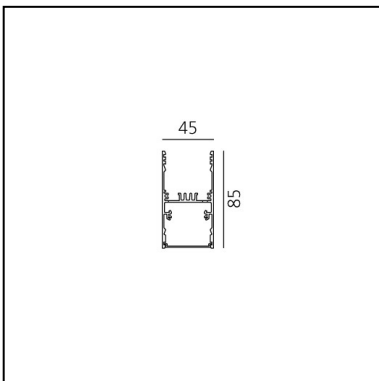

A.39 Sospensione/Soffitto - 2960mm - Emissione Diretta - White Integralis - DALI - Argento

Carlotta de Bevilacqua

IP20  Dimmerabile: 

LUMINAIRE

DAY MODE

- Watt : **88W**
- Tensione di alimentazione: **220V - 240V**
- Flusso luminoso emesso: **5021lm**
- Flusso Radiante: **3398mW**
- CCT: **5000K**
- Efficacy: **57.1lm/W**
- CRI: **90**
- Dimmable Typology: **APP,Dali**

DIMENSIONI

- Lunghezza: **cm 296**
- Larghezza: **cm 4.5**
- Altezza: **cm 8.5**

SORGENTI INCLUSE

- Categoria: **Led**
- Numero: **1**
- Temperatura Colore (K): **5000K**
- CRI: **90**
- Color Tolerance: **3SDCM**
- Service Life: **L80 (10K) 55000h**