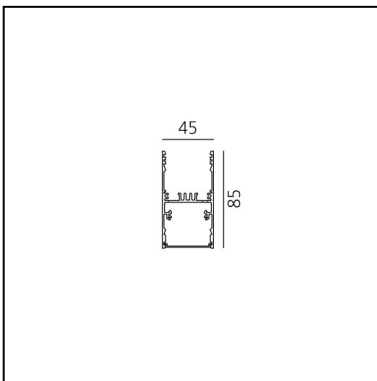

A.39 Sospensione/Soffitto - 2960mm - Emissione Diretta - White Integralis - DALI - Bianco

Carlotta de Bevilacqua

IP20  Dimmerabile: 

LUMINAIRE

DAY MODE

- Watt : **88W**
- Tensione di alimentazione: **220V - 240V**
- Flusso luminoso emesso: **5021lm**
- Flusso Radiante: **3398mW**
- CCT: **5000K**
- Efficacy: **57.1lm/W**
- CRI: **90**
- Dimmable Typology: **APP,Dali**

DIMENSIONI

- Lunghezza: **cm 296**
- Larghezza: **cm 4.5**
- Altezza: **cm 8.5**

SORGENTI INCLUSE

- Categoria: **Led**
- Numero: **1**
- Temperatura Colore (K): **5000K**
- CRI: **90**
- Color Tolerance: **3SDCM**
- Service Life: **L80 (10K) 55000h**