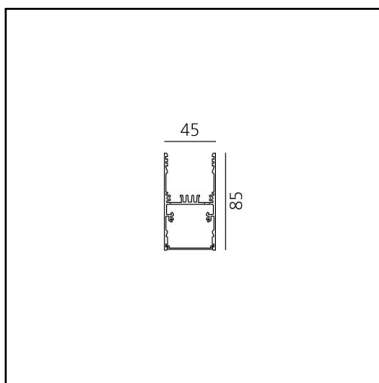

# A.39 Sospensione/Soffitto - 2960mm - Emissione Diretta - White Integralis - DALI - Nero

Carlotta de Bevilacqua

IP20  Dimmerabile: 

## DIMENSIONI

- Lunghezza: **cm 296**
- Larghezza: **cm 4.5**
- Altezza: **cm 8.5**