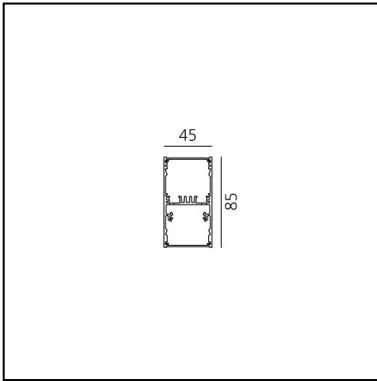

A.39 Sospensione/Soffitto - Emissione Diretta - 1184mm - 20° - 3000K - Dimmerabile DALI - 2x4 Ottiche - Bianco

Carlotta de Bevilacqua

IP 20    Dimmerabile: 

LUMINAIRE

- Watt : **27W**
- Flusso luminoso emesso: **1622lm**
- CCT: **3000K**
- Efficiency: **75%**
- Efficacy: **60.08lm/W**
- CRI: **90**
- Dimmable Typology: **Dali**

CODICE PRODOTTO: BH04201

CARATTERISTICHE

- Codice articolo: **BH04201**
- Colore: **Bianco**
- Installazione: **SospensioneSoffitto**
- Serie: **Architectural Indoor**
- design by: **Carlotta de Bevilacqua**

DIMENSIONI

- Lunghezza: **cm 118**
- Larghezza: **cm 4.5**
- Altezza: **cm 8.5**

SORGENTI INCLUSE

- Categoria: **Led**
- Numero: **1**
- Watt: **25W**
- Temperatura Colore (K): **3000K**
- Color Tolerance: **MacAdam 2SDCM**
- Service Life: **L90 (20K) 118000h**