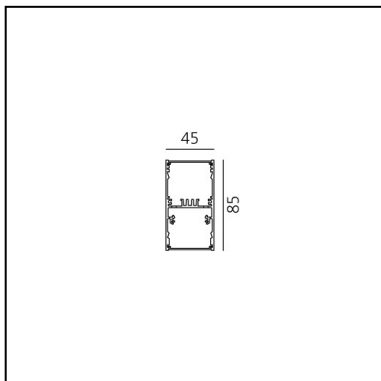

A.39 Sospensione/Soffitto - Emissione Diretta - 1184mm - 20° - 3000K - Dimmerabile DALI - 2x4 Ottiche - Nero

Carlotta de Bevilacqua

IP 20    Dimmerabile: 

LUMINAIRE

- Watt : **27W**
- Flusso luminoso emesso: **1622lm**
- CCT: **3000K**
- Efficiency: **75%**
- Efficacy: **60.08lm/W**
- CRI: **90**
- Dimmable Typology: **Dali**

DIMENSIONI

- Lunghezza: **cm 118**
- Larghezza: **cm 4.5**
- Altezza: **cm 8.5**

SORGENTI INCLUSE

- Categoria: **Led**
- Numero: **1**
- Watt: **25W**
- Temperatura Colore (K): **3000K**
- Color Tolerance: **MacAdam 2SDCM**
- Service Life: **L90 (20K) 118000h**