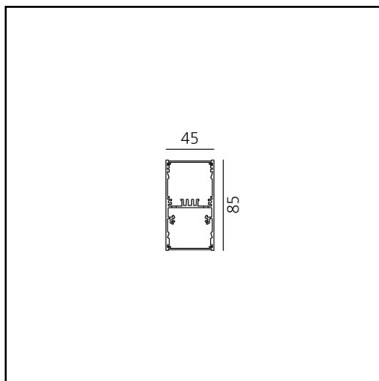

A.39 Sospensione/Soffitto - Emissione Diretta - 1184mm - 20° - 3000K - Dimmerabile DALI - 3x4 Ottiche - Nero

Carlotta de Bevilacqua

IP 20    Dimmerabile: 

LUMINAIRE

- Watt : **38W**
- Flusso luminoso emesso: **2473lm**
- CCT: **3000K**
- Efficiency: **76%**
- Efficacy: **65.07lm/W**
- CRI: **90**
- Dimmable Typology: **Dali**

DIMENSIONI

- Lunghezza: **cm 118**
- Larghezza: **cm 4.5**
- Altezza: **cm 8.5**

SORGENTI INCLUSE

- Categoria: **Led**
- Numero: **1**
- Watt: **38W**
- Temperatura Colore (K): **3000K**
- Color Tolerance: **MacAdam 2SDCM**
- Service Life: **L90 (20K) 118000h**