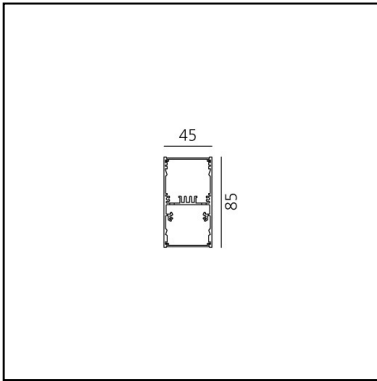

A.39 Sospensione/Soffitto - Emissione Diretta - 1184mm - 20° - 4000K - Dimmerabile DALI - 2x4 Ottiche - Bianco

Carlotta de Bevilacqua

IP 20    Dimmerabile: 

LUMINAIRE

- Watt : **27W**
- Flusso luminoso emesso: **1736lm**
- CCT: **4000K**
- Efficiency: **75%**
- Efficacy: **64.29lm/W**
- CRI: **90**
- Dimmable Typology: **Dali**

CODICE PRODOTTO: BH04301

CARATTERISTICHE

- Codice articolo: **BH04301**
- Colore: **Bianco**
- Installazione: **SospensioneSoffitto**
- Serie: **Architectural Indoor**
- design by: **Carlotta de Bevilacqua**

DIMENSIONI

- Lunghezza: **cm 118**
- Larghezza: **cm 4.5**
- Altezza: **cm 8.5**

SORGENTI INCLUSE

- Categoria: **Led**
- Numero: **1**
- Watt: **25W**
- Temperatura Colore (K): **4000K**
- Color Tolerance: **MacAdam 2SDCM**
- Service Life: **L90 (20K) 118000h**