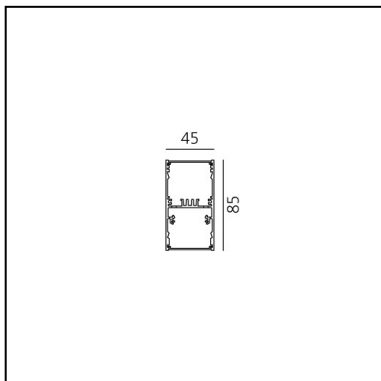

A.39 Sospensione/Soffitto - Emissione Diretta - 1184mm - 20° - 4000K - Dimmerabile DALI - 2x4 Ottiche - Nero

Carlotta de Bevilacqua

IP 20    Dimmerabile: 

LUMINAIRE

- Watt : **27W**
- Flusso luminoso emesso: **1736lm**
- CCT: **4000K**
- Efficiency: **75%**
- Efficacy: **64.29lm/W**
- CRI: **90**
- Dimmable Typology: **Dali**

DIMENSIONI

- Lunghezza: **cm 118**
- Larghezza: **cm 4.5**
- Altezza: **cm 8.5**

SORGENTI INCLUSE

- Categoria: **Led**
- Numero: **1**
- Watt: **25W**
- Temperatura Colore (K): **4000K**
- Color Tolerance: **MacAdam 2SDCM**
- Service Life: **L90 (20K) 118000h**