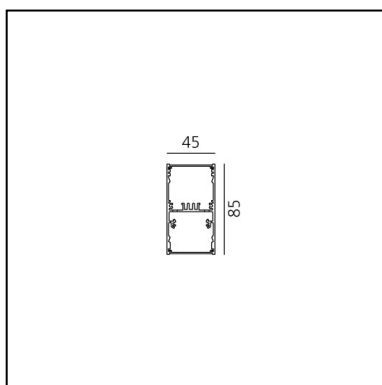

A.39 Sospensione/Soffitto - Emissione Diretta - 1184mm - 36° - 3000K - Dimmerabile DALI - 2x4 Ottiche - Argento

Carlotta de Bevilacqua

IP 20    Dimmerabile: 

LUMINAIRE

- Watt : **27W**
- Flusso luminoso emesso: **1523lm**
- CCT: **3000K**
- Efficiency: **70%**
- Efficacy: **56.43lm/W**
- CRI: **90**
- Dimmable Typology: **Dali**

DIMENSIONI

- Lunghezza: **cm 118**
- Larghezza: **cm 4.5**
- Altezza: **cm 8.5**

SORGENTI INCLUSE

- Categoria: **Led**
- Numero: **1**
- Watt: **25W**
- Temperatura Colore (K): **3000K**
- Color Tolerance: **MacAdam 2SDCM**
- Service Life: **L90 (20K) 118000h**