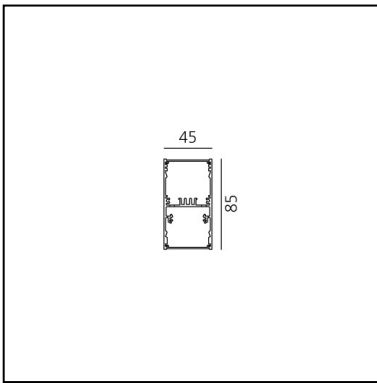

A.39 Sospensione/Soffitto - Emissione Diretta - 1184mm - 36° - 3000K - Dimmerabile DALI - 2x4 Ottiche - Bianco

Carlotta de Bevilacqua

IP 20    Dimmerabile: 

LUMINAIRE

- Watt : **27W**
- Flusso luminoso emesso: **1523lm**
- CCT: **3000K**
- Efficiency: **70%**
- Efficacy: **56.43lm/W**
- CRI: **90**
- Dimmable Typology: **Dali**

CODICE PRODOTTO: BH04601

CARATTERISTICHE

- Codice articolo: **BH04601**
- Colore: **Bianco**
- Installazione: **SospensioneSoffitto**
- Serie: **Architectural Indoor**
- design by: **Carlotta de Bevilacqua**

DIMENSIONI

- Lunghezza: **cm 118**
- Larghezza: **cm 4.5**
- Altezza: **cm 8.5**

SORGENTI INCLUSE

- Categoria: **Led**
- Numero: **1**
- Watt: **25W**
- Temperatura Colore (K): **3000K**
- Color Tolerance: **MacAdam 2SDCM**
- Service Life: **L90 (20K) 118000h**