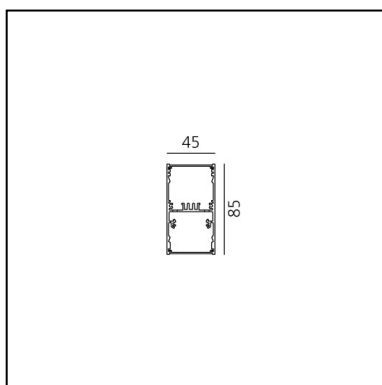

A.39 Sospensione/Soffitto - Emissione Diretta - 1184mm - 36° - 3000K - Dimmerabile DALI - 3x4 Ottiche - Argento

Carlotta de Bevilacqua

IP 20    Dimmerabile: 

LUMINAIRE

- Watt : **38W**
- Flusso luminoso emesso: **2314lm**
- CCT: **3000K**
- Efficiency: **71%**
- Efficacy: **60.88lm/W**
- CRI: **90**
- Dimmable Typology: **Dali**

DIMENSIONI

- Lunghezza: **cm 118**
- Larghezza: **cm 4.5**
- Altezza: **cm 8.5**

SORGENTI INCLUSE

- Categoria: **Led**
- Numero: **1**
- Watt: **38W**
- Temperatura Colore (K): **3000K**
- Color Tolerance: **MacAdam 2SDCM**
- Service Life: **L90 (20K) 118000h**