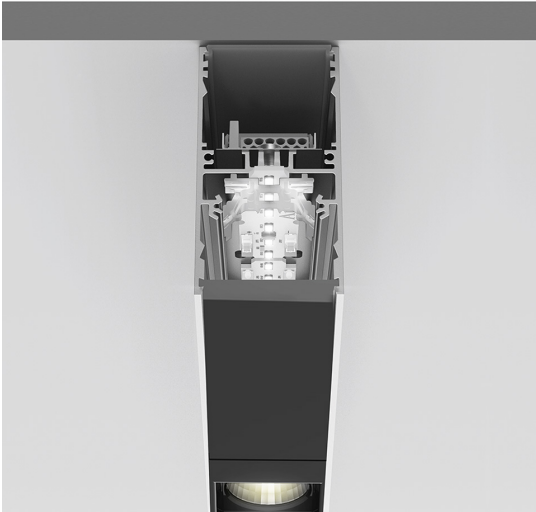

# A.39 Sospensione/Soffitto - Emissione Diretta - 1184mm - 36° - 3000K - Dimmerabile DALI - 3x4 Ottiche - Nero

Carlotta de Bevilacqua

IP 20    Dimmerabile: 

## LUMINAIRE

- Watt : **38W**
- Flusso luminoso emesso: **2314lm**
- CCT: **3000K**
- Efficiency: **71%**
- Efficacy: **60.88lm/W**
- CRI: **90**
- Dimmable Typology: **Dali**

## DESCRIZIONE

Versione ottimizzata per applicazioni in linea con grandi lunghezze. Emissione diffondente diretta e diretta + indiretta. Versioni incasso trim, trimless, sospensione e soffitto. Versione dimmerabile e non dimmerabile in due temperature di colore 3000K e 4000K.

## DIMENSIONI

- Lunghezza: **cm 118**
- Larghezza: **cm 4.5**
- Altezza: **cm 8.5**