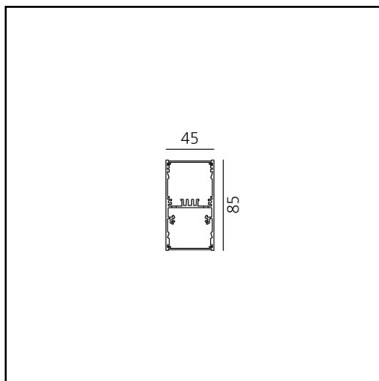

A.39 Sospensione/Soffitto - Emissione Diretta - 1184mm - 36° - 3000K - Non Dimmerabile - 2x4 Ottiche - Bianco

Carlotta de Bevilacqua

IP 20   

LUMINAIRE

- Watt : **27W**
- Flusso luminoso emesso: **1523lm**
- CCT: **3000K**
- Efficiency: **70%**
- Efficacy: **56.43lm/W**
- CRI: **90**

DIMENSIONI

- Lunghezza: **cm 118**
- Larghezza: **cm 4.5**
- Altezza: **cm 8.5**

SORGENTI INCLUSE

- Categoria: **Led**
- Numero: **1**
- Watt: **25W**
- Temperatura Colore (K): **3000K**
- Color Tolerance: **MacAdam 2SDCM**
- Service Life: **L90 (20K) 118000h**