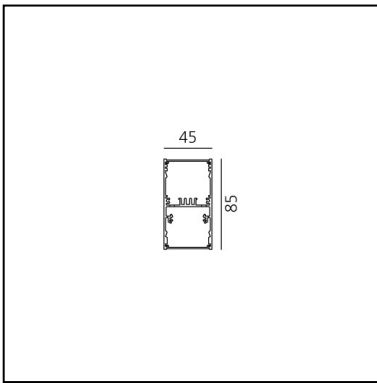

# A.39 Sospensione/Soffitto - Emissione Diretta - 1184mm - 36° - 4000K - Dimmerabile DALI - 2x4 Ottiche - Bianco

Carlotta de Bevilacqua

IP 20    Dimmerabile: 

## DIMENSIONI

- Lunghezza: **cm 118**
- Larghezza: **cm 4.5**
- Altezza: **cm 8.5**