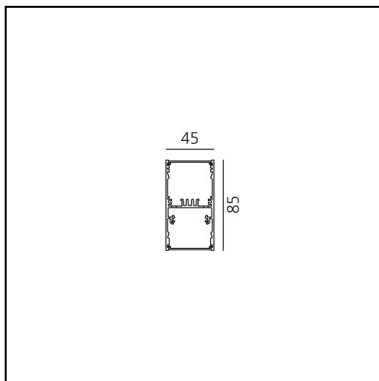

# A.39 Sospensione/Soffitto - Emissione Diretta - 1184mm - 36° - 4000K - Dimmerabile DALI - 2x4 Ottiche - Nero

Carlotta de Bevilacqua

IP 20    Dimmerabile: 

## DIMENSIONI

- Lunghezza: **cm 118**
- Larghezza: **cm 4.5**
- Altezza: **cm 8.5**