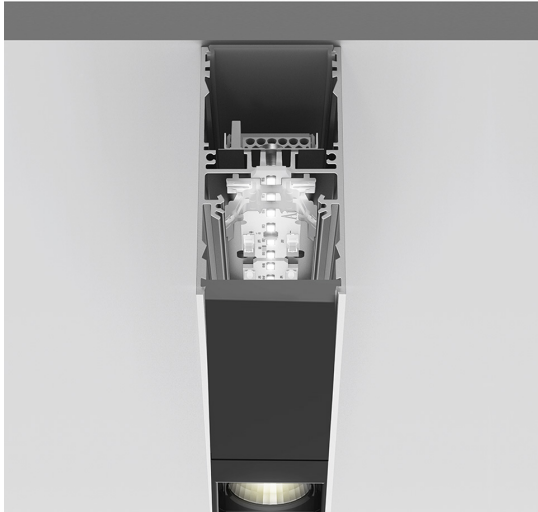

# A.39 Sospensione/Soffitto - Emissione Diretta - 1184mm - 36° - 4000K - Dimmerabile DALI - 2x4 Ottiche - Nero

Carlotta de Bevilacqua

IP 20    Dimmerabile: 

## LUMINAIRE

- Watt : **27W**
- Flusso luminoso emesso: **1630lm**
- CCT: **4000K**
- Efficiency: **70%**
- Efficacy: **60.38lm/W**
- CRI: **90**
- Dimmable Typology: **Dali**

## DESCRIZIONE

Versione ottimizzata per applicazioni in linea con grandi lunghezze. Emissione diffondente diretta e diretta + indiretta. Versioni incasso trim, trimless, sospensione e soffitto. Versione dimmerabile e non dimmerabile in due temperature di colore 3000K e 4000K.

## DIMENSIONI

- Lunghezza: **cm 118**
- Larghezza: **cm 4.5**
- Altezza: **cm 8.5**