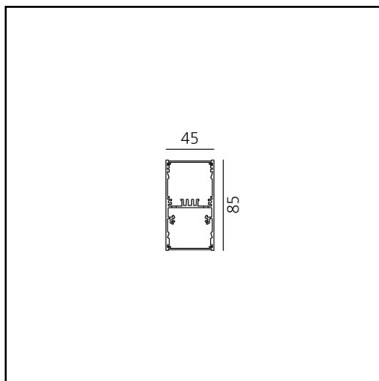

# A.39 Sospensione/Soffitto - Emissione Diretta - 1184mm - 36° - 4000K - Dimmerabile DALI - 3x4 Ottiche - Nero

Carlotta de Bevilacqua

IP 20    Dimmerabile: 

## DIMENSIONI

- Lunghezza: **cm 118**
- Larghezza: **cm 4.5**
- Altezza: **cm 8.5**