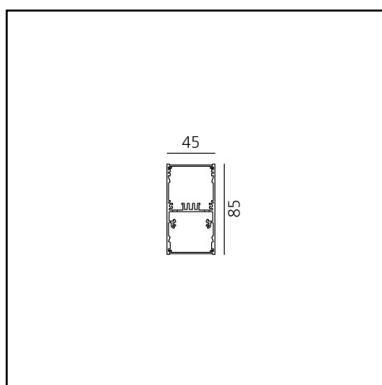

A.39 Sospensione/Soffitto - Emissione Diretta - 1184mm - 52° - 3000K - Dimmerabile DALI - 2x4 Ottiche - Argento

Carlotta de Bevilacqua

IP 20    Dimmerabile: 

LUMINAIRE

- Watt : **27W**
- Flusso luminoso emesso: **1559lm**
- CCT: **3000K**
- Efficiency: **72%**
- Efficacy: **57.75lm/W**
- CRI: **90**
- Dimmable Typology: **Dali**

DIMENSIONI

- Lunghezza: **cm 118**
- Larghezza: **cm 4.5**
- Altezza: **cm 8.5**

SORGENTI INCLUSE

- Categoria: **Led**
- Numero: **1**
- Watt: **25W**
- Temperatura Colore (K): **3000K**
- Color Tolerance: **MacAdam 2SDCM**
- Service Life: **L90 (20K) 118000h**