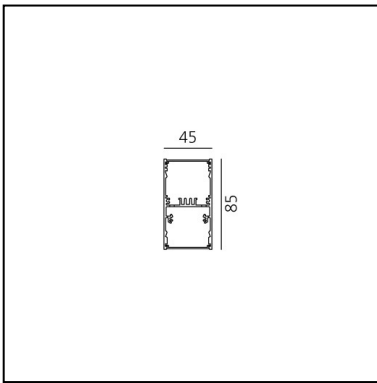

A.39 Sospensione/Soffitto - Emissione Diretta - 1184mm - 52° - 3000K - Dimmerabile DALI - 2x4 Ottiche - Bianco

Carlotta de Bevilacqua

IP 20    Dimmerabile: 

LUMINAIRE

- Watt : **27W**
- Flusso luminoso emesso: **1559lm**
- CCT: **3000K**
- Efficiency: **72%**
- Efficacy: **57.75lm/W**
- CRI: **90**
- Dimmable Typology: **Dali**

CODICE PRODOTTO: BH05001

CARATTERISTICHE

- Codice articolo: **BH05001**
- Colore: **Bianco**
- Installazione: **SospensioneSoffitto**
- Serie: **Architectural Indoor**
- design by: **Carlotta de Bevilacqua**

DIMENSIONI

- Lunghezza: **cm 118**
- Larghezza: **cm 4.5**
- Altezza: **cm 8.5**

SORGENTI INCLUSE

- Categoria: **Led**
- Numero: **1**
- Watt: **25W**
- Temperatura Colore (K): **3000K**
- Color Tolerance: **MacAdam 2SDCM**
- Service Life: **L90 (20K) 118000h**