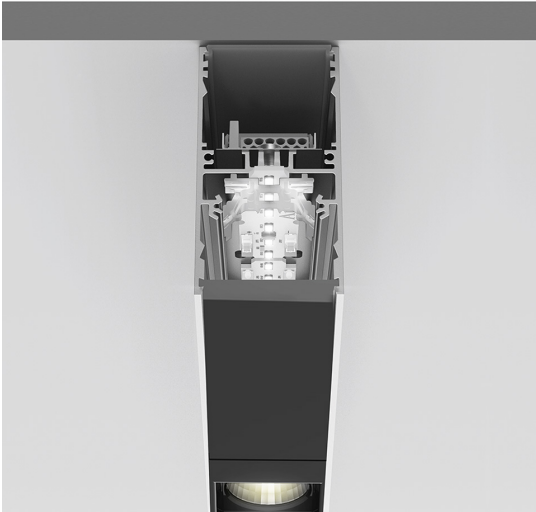

# A.39 Sospensione/Soffitto - Emissione Diretta - 1184mm - 52° - 3000K - Dimmerabile DALI - 2x4 Ottiche - Nero

Carlotta de Bevilacqua

IP 20    Dimmerabile: 

## LUMINAIRE

- Watt : **27W**
- Flusso luminoso emesso: **1559lm**
- CCT: **3000K**
- Efficiency: **72%**
- Efficacy: **57.75lm/W**
- CRI: **90**
- Dimmable Typology: **Dali**

## DESCRIZIONE

Versione ottimizzata per applicazioni in linea con grandi lunghezze. Emissione diffondente diretta e diretta + indiretta. Versioni incasso trim, trimless, sospensione e soffitto. Versione dimmerabile e non dimmerabile in due temperature di colore 3000K e 4000K.

## DIMENSIONI

- Lunghezza: **cm 118**
- Larghezza: **cm 4.5**
- Altezza: **cm 8.5**