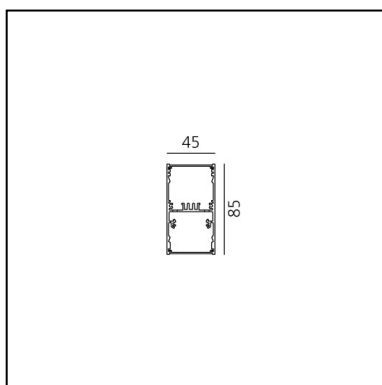

A.39 Sospensione/Soffitto - Emissione Diretta - 1184mm - 52° - 3000K - Dimmerabile DALI - 3x4 Ottiche - Argento

Carlotta de Bevilacqua

IP 20    Dimmerabile: 

LUMINAIRE

- Watt : **38W**
- Flusso luminoso emesso: **2396lm**
- CCT: **3000K**
- Efficiency: **73%**
- Efficacy: **63.05lm/W**
- CRI: **90**
- Dimmable Typology: **Dali**

DIMENSIONI

- Lunghezza: **cm 118**
- Larghezza: **cm 4.5**
- Altezza: **cm 8.5**

SORGENTI INCLUSE

- Categoria: **Led**
- Numero: **1**
- Watt: **38W**
- Temperatura Colore (K): **3000K**
- Color Tolerance: **MacAdam 2SDCM**
- Service Life: **L90 (20K) 118000h**