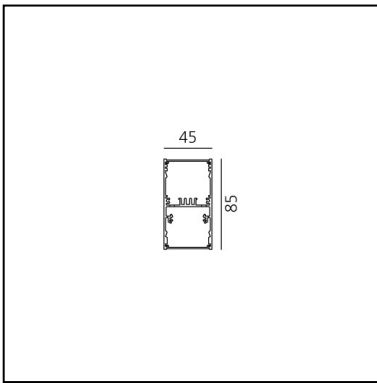

# A.39 Sospensione/Soffitto - Emissione Diretta - 1184mm - 52° - 3000K - Dimmerabile DALI - 3x4 Ottiche - Bianco

Carlotta de Bevilacqua

IP 20    Dimmerabile: 

## DIMENSIONI

- Lunghezza: **cm 118**
- Larghezza: **cm 4.5**
- Altezza: **cm 8.5**