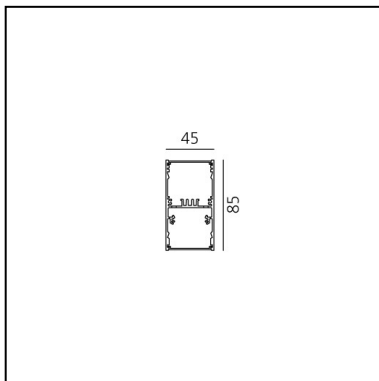

# A.39 Sospensione/Soffitto - Emissione Diretta - 1184mm - 52° - 3000K - Dimmerabile DALI - 3x4 Ottiche - Nero

Carlotta de Bevilacqua

IP 20    Dimmerabile: 

## DIMENSIONI

- Lunghezza: **cm 118**
- Larghezza: **cm 4.5**
- Altezza: **cm 8.5**