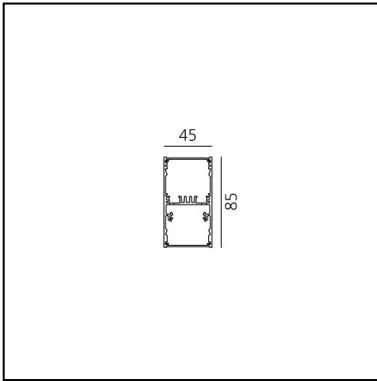

# A.39 Sospensione/Soffitto - Emissione Diretta - 1184mm - 52° - 4000K - Dimmerabile DALI - 2x4 Ottiche - Bianco

Carlotta de Bevilacqua

IP 20    Dimmerabile: 

## DIMENSIONI

- Lunghezza: **cm 118**
- Larghezza: **cm 4.5**
- Altezza: **cm 8.5**