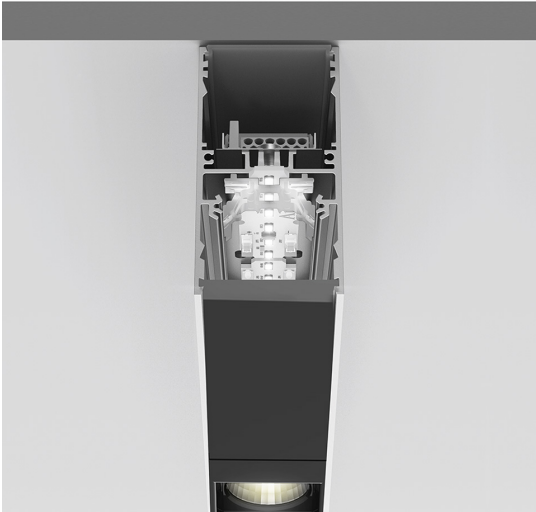

# A.39 Sospensione/Soffitto - Emissione Diretta - 1184mm - 52° - 4000K - Dimmerabile DALI - 3x4 Ottiche - Nero

Carlotta de Bevilacqua

IP 20    Dimmerabile: 

## LUMINAIRE

- Watt : **38W**
- Flusso luminoso emesso: **2564lm**
- CCT: **4000K**
- Efficiency: **73%**
- Efficacy: **67.47lm/W**
- CRI: **90**
- Dimmable Typology: **Dali**

## DESCRIZIONE

Versione ottimizzata per applicazioni in linea con grandi lunghezze. Emissione diffondente diretta e diretta + indiretta. Versioni incasso trim, trimless, sospensione e soffitto. Versione dimmerabile e non dimmerabile in due temperature di colore 3000K e 4000K.

## DIMENSIONI

- Lunghezza: **cm 118**
- Larghezza: **cm 4.5**
- Altezza: **cm 8.5**