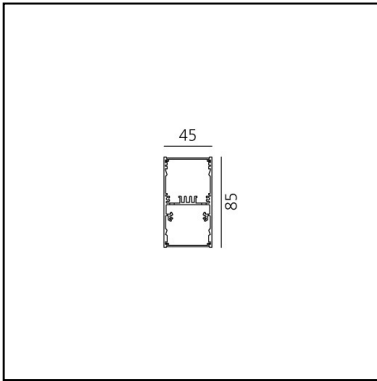

A.39 Sospensione/Soffitto - Emissione Diretta - 2368mm - 20° - 3000K - Dimmerabile DALI - 4x4 Ottiche - Bianco

Carlotta de Bevilacqua

IP 20    Dimmerabile: 

LUMINAIRE

- Watt : **54W**
- Flusso luminoso emesso: **3297lm**
- CCT: **3000K**
- Efficiency: **76%**
- Efficacy: **61.05lm/W**
- CRI: **90**
- Dimmable Typology: **Dali**

CODICE PRODOTTO: BH06201

CARATTERISTICHE

- Codice articolo: **BH06201**
- Colore: **Bianco**
- Installazione: **SospensioneSoffitto**
- Serie: **Architectural Indoor**
- design by: **Carlotta de Bevilacqua**

DIMENSIONI

- Lunghezza: **cm 237**
- Larghezza: **cm 4.5**
- Altezza: **cm 8.5**

SORGENTI INCLUSE

- Categoria: **Led**
- Numero: **1**
- Watt: **50W**
- Temperatura Colore (K): **3000K**
- Color Tolerance: **MacAdam 2SDCM**
- Service Life: **L90 (20K) 118000h**