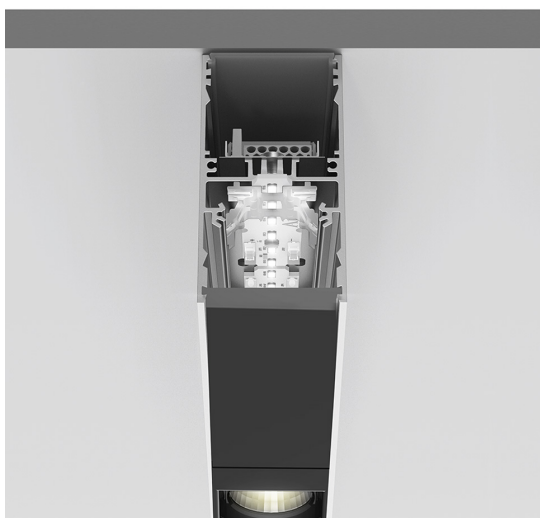

A.39 Sospensione/Soffitto - Emissione Diretta - 2368mm - 20° - 3000K - Dimmerabile DALI - 6x4 Ottiche - Argento

Carlotta de Bevilacqua

IP 20    Dimmerabile: 

LUMINAIRE

- Watt : **70W**
- Flusso luminoso emesso: **4945lm**
- CCT: **3000K**
- Efficiency: **76%**
- Efficacy: **70.65lm/W**
- CRI: **90**
- Dimmable Typology: **Dali**

Note

Louvers fornite a parte.
Interfaccia APP fornita a parte.
Il driver APP esclude il funzionamento tramite DALI e viceversa.

DESCRIZIONE

Versione ottimizzata per applicazioni in linea con grandi lunghezze. Emissione diffondente diretta e diretta + indiretta. Versioni incasso trim, trimless, sospensione e soffitto. Versione dimmerabile e non dimmerabile in due temperature di colore 3000K e 4000K.

CODICE PRODOTTO: BH02205

CARATTERISTICHE

- Codice articolo: **BH02205**
- Colore: **Argento**
- Installazione: **SospensioneSoffitto**
- Serie: **Architectural Indoor**
- design by: **Carlotta de Bevilacqua**

DIMENSIONI

- Lunghezza: **cm 237**
- Larghezza: **cm 4.5**
- Altezza: **cm 8.5**

SORGENTI INCLUSE

- Categoria: **Led**
- Numero: **1**
- Watt: **80W**
- Temperatura Colore (K): **3000K**
- Color Tolerance: **MacAdam 2SDCM**
- Service Life: **L90 (20K) 118000h**