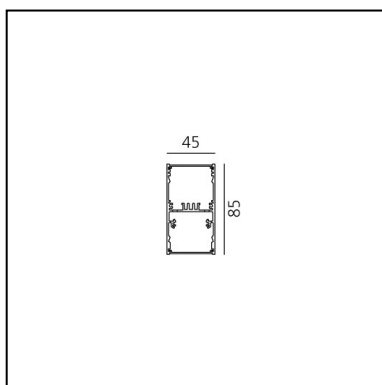

A.39 Sospensione/Soffitto - Emissione Diretta - 2368mm - 20° - 3000K - Dimmerabile DALI - 6x4 Ottiche - Argento

Carlotta de Bevilacqua

IP 20    Dimmerabile: 

LUMINAIRE

- Watt : **70W**
- Flusso luminoso emesso: **4945lm**
- CCT: **3000K**
- Efficiency: **76%**
- Efficacy: **70.65lm/W**
- CRI: **90**
- Dimmable Typology: **Dali**

DIMENSIONI

- Lunghezza: **cm 237**
- Larghezza: **cm 4.5**
- Altezza: **cm 8.5**

SORGENTI INCLUSE

- Categoria: **Led**
- Numero: **1**
- Watt: **80W**
- Temperatura Colore (K): **3000K**
- Color Tolerance: **MacAdam 2SDCM**
- Service Life: **L90 (20K) 118000h**