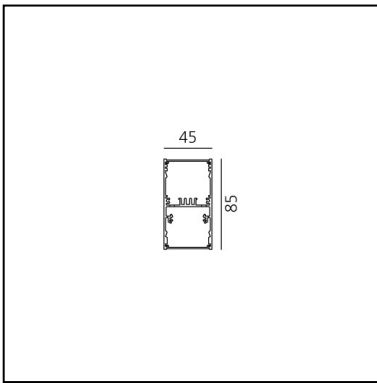

A.39 Sospensione/Soffitto - Emissione Diretta - 2368mm - 20° - 3000K - Dimmerabile DALI - 6x4 Ottiche - Bianco

Carlotta de Bevilacqua

IP 20    Dimmerabile: 

LUMINAIRE

- Watt : **70W**
- Flusso luminoso emesso: **4945lm**
- CCT: **3000K**
- Efficiency: **76%**
- Efficacy: **70.65lm/W**
- CRI: **90**
- Dimmable Typology: **Dali**

CODICE PRODOTTO: BH02201

CARATTERISTICHE

- Codice articolo: **BH02201**
- Colore: **Bianco**
- Installazione: **SospensioneSoffitto**
- Serie: **Architectural Indoor**
- design by: **Carlotta de Bevilacqua**

DIMENSIONI

- Lunghezza: **cm 237**
- Larghezza: **cm 4.5**
- Altezza: **cm 8.5**

SORGENTI INCLUSE

- Categoria: **Led**
- Numero: **1**
- Watt: **80W**
- Temperatura Colore (K): **3000K**
- Color Tolerance: **MacAdam 2SDCM**
- Service Life: **L90 (20K) 118000h**