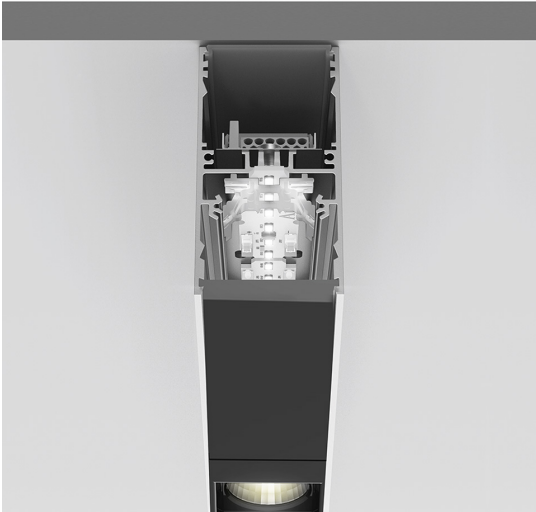

A.39 Sospensione/Soffitto - Emissione Diretta - 2368mm - 20° - 4000K - Dimmerabile DALI - 4x4 Ottiche - Nero

Carlotta de Bevilacqua

IP 20    Dimmerabile: 

LUMINAIRE

- Watt : **54W**
- Flusso luminoso emesso: **3528lm**
- CCT: **4000K**
- Efficiency: **76%**
- Efficacy: **65.34lm/W**
- CRI: **90**
- Dimmable Typology: **Dali**

Note

Louvers fornite a parte.
Interfaccia APP fornita a parte.
Il driver APP esclude il funzionamento tramite DALI e viceversa.

DESCRIZIONE

Versione ottimizzata per applicazioni in linea con grandi lunghezze. Emissione diffondente diretta e diretta + indiretta. Versioni incasso trim, trimless, sospensione e soffitto. Versione dimmerabile e non dimmerabile in due temperature di colore 3000K e 4000K.

CODICE PRODOTTO: BH06304

CARATTERISTICHE

- Codice articolo: **BH06304**
- Colore: **Nero**
- Installazione: **SospensioneSoffitto**
- Serie: **Architectural Indoor**
- design by: **Carlotta de Bevilacqua**

DIMENSIONI

- Lunghezza: **cm 237**
- Larghezza: **cm 4.5**
- Altezza: **cm 8.5**

SORGENTI INCLUSE

- Categoria: **Led**
- Numero: **1**
- Watt: **50W**
- Temperatura Colore (K): **4000K**
- Color Tolerance: **MacAdam 2SDCM**
- Service Life: **L90 (20K) 118000h**