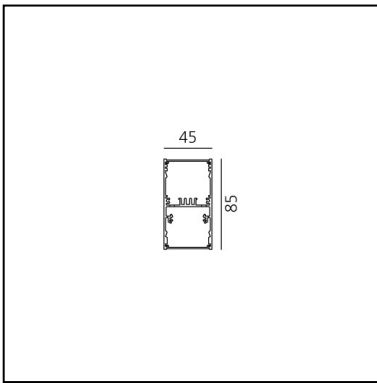

A.39 Sospensione/Soffitto - Emissione Diretta - 2368mm - 20° - 4000K - Dimmerabile DALI - 6x4 Ottiche - Bianco

Carlotta de Bevilacqua

IP 20    Dimmerabile: 

LUMINAIRE

- Watt : **70W**
- Flusso luminoso emesso: **5292lm**
- CCT: **4000K**
- Efficiency: **76%**
- Efficacy: **75.61lm/W**
- CRI: **90**
- Dimmable Typology: **Dali**

CODICE PRODOTTO: BH02301

CARATTERISTICHE

- Codice articolo: **BH02301**
- Colore: **Bianco**
- Installazione: **SospensioneSoffitto**
- Serie: **Architectural Indoor**
- design by: **Carlotta de Bevilacqua**

DIMENSIONI

- Lunghezza: **cm 237**
- Larghezza: **cm 4.5**
- Altezza: **cm 8.5**

SORGENTI INCLUSE

- Categoria: **Led**
- Numero: **1**
- Watt: **80W**
- Temperatura Colore (K): **4000K**
- Color Tolerance: **MacAdam 2SDCM**
- Service Life: **L90 (20K) 118000h**