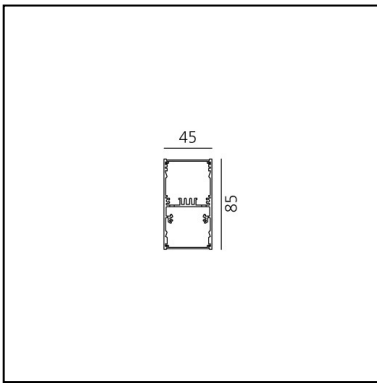

A.39 Sospensione/Soffitto - Emissione Diretta - 2368mm - 36° - 3000K - Dimmerabile DALI - 4x4 Ottiche - Bianco

Carlotta de Bevilacqua

IP 20    Dimmerabile: 

LUMINAIRE

- Watt : **54W**
- Flusso luminoso emesso: **3085lm**
- CCT: **3000K**
- Efficiency: **71%**
- Efficacy: **57.13lm/W**
- CRI: **90**
- Dimmable Typology: **Dali**

CODICE PRODOTTO: BH06601

CARATTERISTICHE

- Codice articolo: **BH06601**
- Colore: **Bianco**
- Installazione: **SospensioneSoffitto**
- Serie: **Architectural Indoor**
- design by: **Carlotta de Bevilacqua**

DIMENSIONI

- Lunghezza: **cm 237**
- Larghezza: **cm 4.5**
- Altezza: **cm 8.5**

SORGENTI INCLUSE

- Categoria: **Led**
- Numero: **1**
- Watt: **50W**
- Temperatura Colore (K): **3000K**
- Color Tolerance: **MacAdam 2SDCM**
- Service Life: **L90 (20K) 118000h**