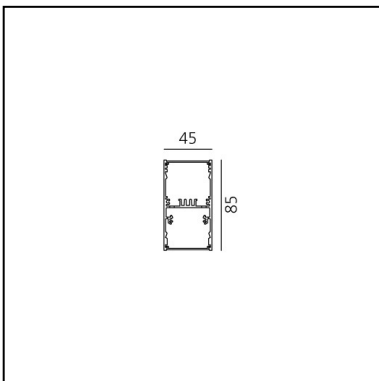

A.39 Sospensione/Soffitto - Emissione Diretta - 2368mm - 36° - 3000K - Dimmerabile DALI - 4x4 Ottiche - Nero

Carlotta de Bevilacqua

IP 20    Dimmerabile: 

LUMINAIRE

- Watt : **54W**
- Flusso luminoso emesso: **3085lm**
- CCT: **3000K**
- Efficiency: **71%**
- Efficacy: **57.13lm/W**
- CRI: **90**
- Dimmable Typology: **Dali**

DIMENSIONI

- Lunghezza: **cm 237**
- Larghezza: **cm 4.5**
- Altezza: **cm 8.5**

SORGENTI INCLUSE

- Categoria: **Led**
- Numero: **1**
- Watt: **50W**
- Temperatura Colore (K): **3000K**
- Color Tolerance: **MacAdam 2SDCM**
- Service Life: **L90 (20K) 118000h**