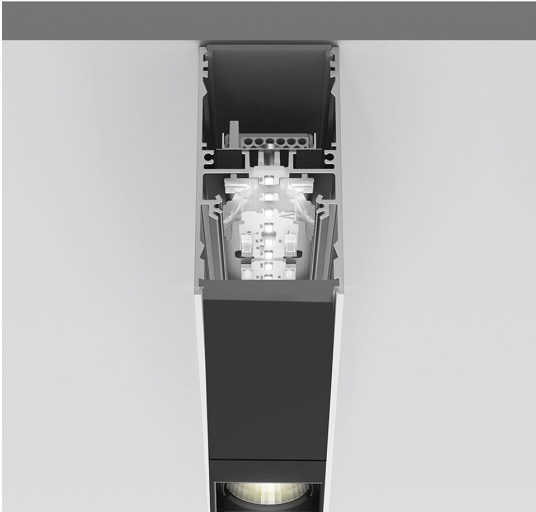

A.39 Sospensione/Soffitto - Emissione Diretta - 2368mm - 36° - 3000K - Dimmerabile DALI - 4x4 Ottiche - Nero

Carlotta de Bevilacqua

IP 20    Dimmerabile: 

LUMINAIRE

- Watt : **54W**
- Flusso luminoso emesso: **3085lm**
- CCT: **3000K**
- Efficiency: **71%**
- Efficacy: **57.13lm/W**
- CRI: **90**
- Dimmable Typology: **Dali**

Note

Louvers fornite a parte.
Interfaccia APP fornita a parte.
Il driver APP esclude il funzionamento tramite DALI e viceversa.

DESCRIZIONE

Versione ottimizzata per applicazioni in linea con grandi lunghezze. Emissione diffondente diretta e diretta + indiretta. Versioni incasso trim, trimless, sospensione e soffitto. Versione dimmerabile e non dimmerabile in due temperature di colore 3000K e 4000K.

CODICE PRODOTTO: BH06604

CARATTERISTICHE

- Codice articolo: **BH06604**
- Colore: **Nero**
- Installazione: **SospensioneSoffitto**
- Serie: **Architectural Indoor**
- design by: **Carlotta de Bevilacqua**

DIMENSIONI

- Lunghezza: **cm 237**
- Larghezza: **cm 4.5**
- Altezza: **cm 8.5**

SORGENTI INCLUSE

- Categoria: **Led**
- Numero: **1**
- Watt: **50W**
- Temperatura Colore (K): **3000K**
- Color Tolerance: **MacAdam 2SDCM**
- Service Life: **L90 (20K) 118000h**