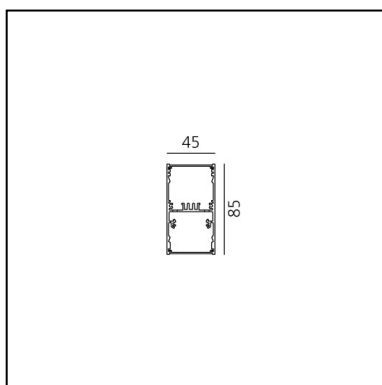

A.39 Sospensione/Soffitto - Emissione Diretta - 2368mm - 36° - 3000K - Dimmerabile DALI - 6x4 Ottiche - Argento

Carlotta de Bevilacqua

IP 20    Dimmerabile: 

LUMINAIRE

- Watt : **70W**
- Flusso luminoso emesso: **4627lm**
- CCT: **3000K**
- Efficiency: **71%**
- Efficacy: **66.10lm/W**
- CRI: **90**
- Dimmable Typology: **Dali**

DIMENSIONI

- Lunghezza: **cm 237**
- Larghezza: **cm 4.5**
- Altezza: **cm 8.5**

SORGENTI INCLUSE

- Categoria: **Led**
- Numero: **1**
- Watt: **80W**
- Temperatura Colore (K): **3000K**
- Color Tolerance: **MacAdam 2SDCM**
- Service Life: **L90 (20K) 118000h**